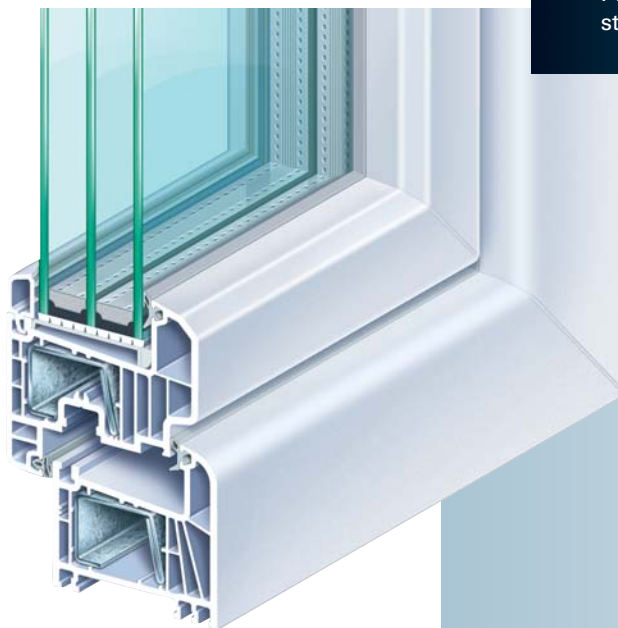

Fenstersystem

® **EuroFutur Elegance** · halb-flächenversetzt

KÖMMERLING®

Schöne neue *Fensterwelt*

Fenster und Türen sind Teil Ihres Lebensraumes und Ihrer ganz persönlichen Wohngestaltung. Der Entscheidung für das richtige Fenstersystem sollten Sie deshalb Ihre volle Aufmerksamkeit schenken.

Fenster prägen den Charakter Ihres Hauses – innen wie außen

Fenster zählen zu den am härtesten geforderten Bauelementen im Haus. Fenster sind viel mehr als ein Mittel zum Zweck. Sie geben einer Fassade Leben und steigern den materiellen Wert eines Hauses. Fenster zählen zu den gestaltungsfähigsten Bauelementen. Wir liefern Ihnen alles, was Sie für Ihre unverwechselbaren individuellen Fenster brauchen: Jede erdenkliche Fensterform und -teilung. Große Farbenvielfalt. Sprossen – aufgesetzt oder innenliegend, zwischen der Isolierverglasung. Schicke Griffe. Von Standardverglasungen über Sondergläser bis hin zu stark reliefierten Gläsern, zum Beispiel fürs Badezimmer und Haustüren, wo ungewollte Einblicke unerwünscht sind.

- ▶ Elegantes, abgerundetes Fensterdesign mit schmalen Profilansichten
- ▶ Stabiler Profilquerschnitt mit hervorragender Statik für ein langes Fensterleben
- ▶ Durch Integration einer innovativen, gebrauchsmustergeschützten Stahlarmierung wird es zu einer 6-Kammer-Konstruktion mit überlegenen Wärmeschutz-Eigenschaften, U_f -Wert = $1,3 \text{ W/m}^2 \text{ K}$, ausgebaut
- ▶ Pflegeleicht und nie wieder streichen